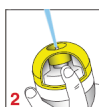

500 ml
netto - net

650 e 3

MADE IN EUROPE

Art.-Nr. 0897 353 500 □

0815